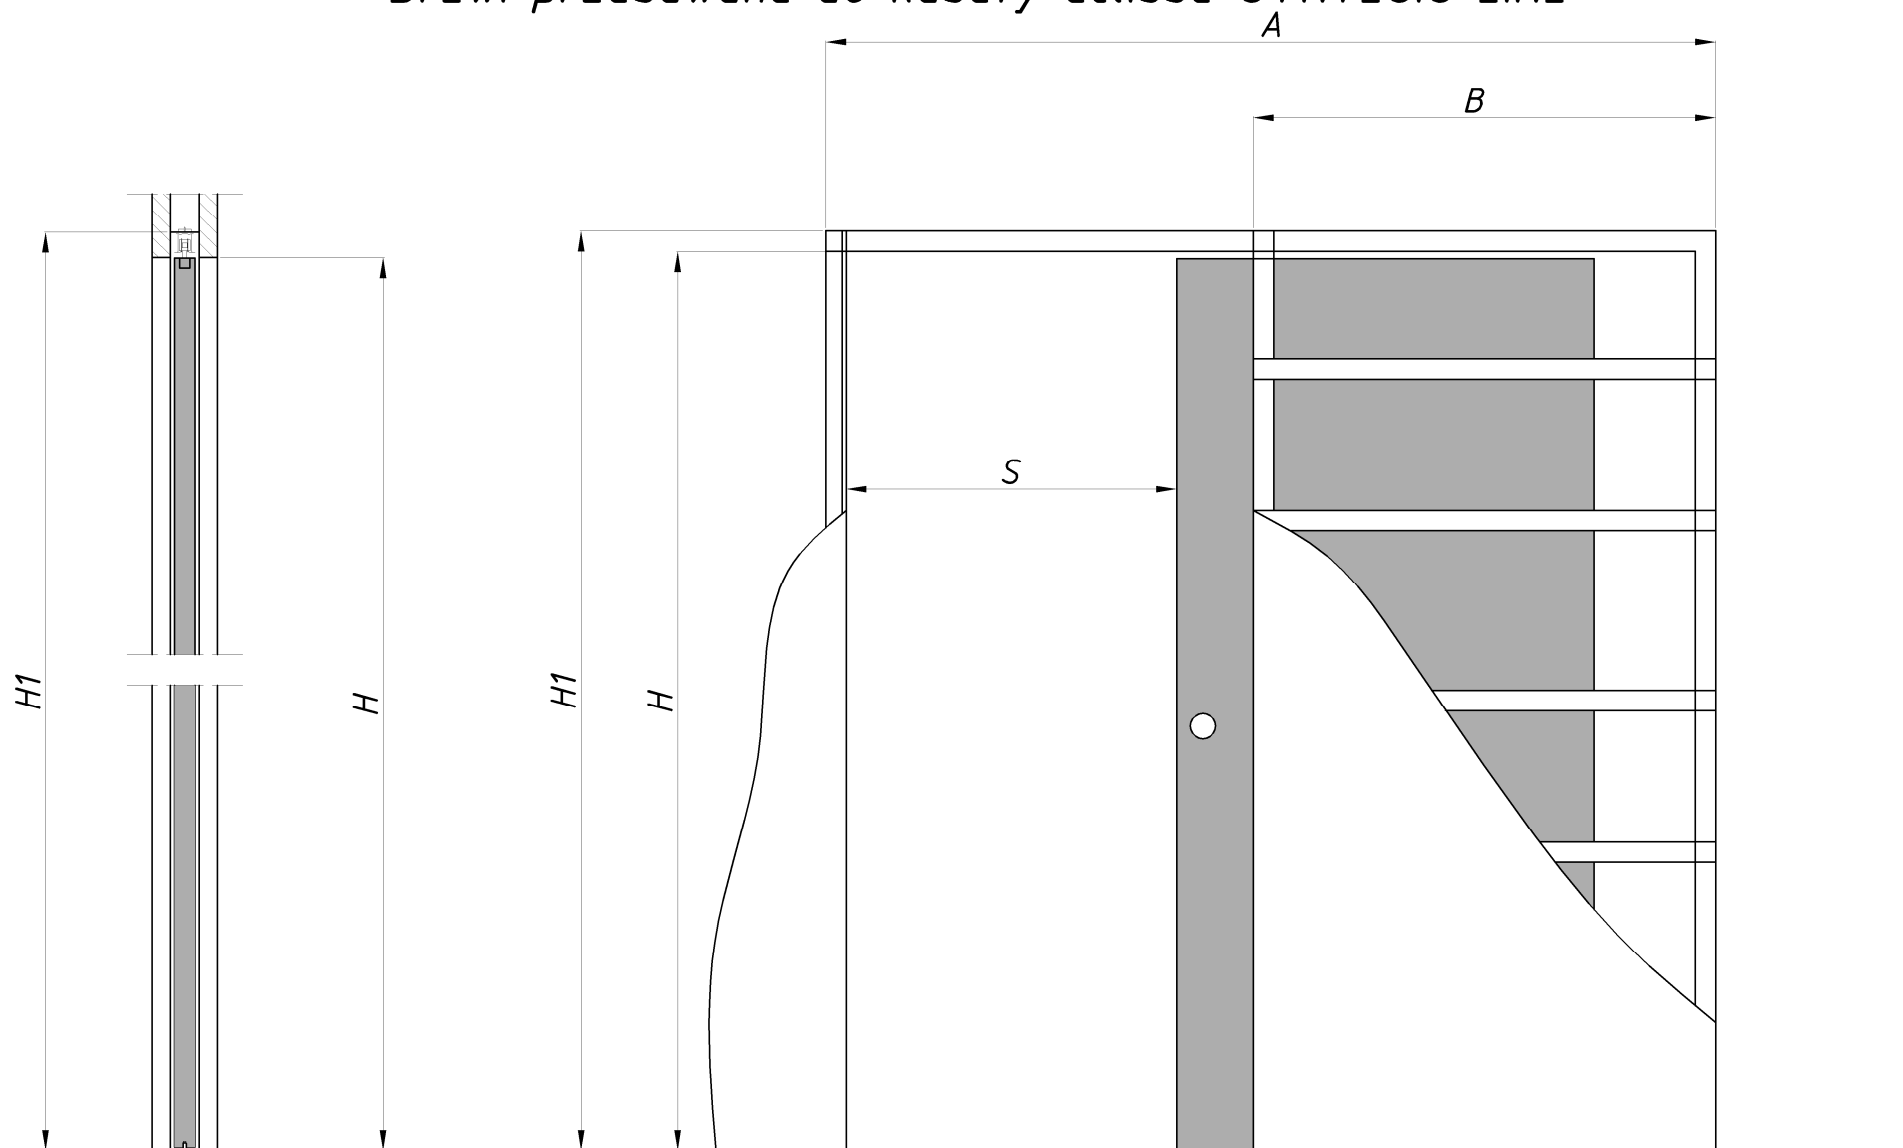

# Drzwi przesuwane do kasety eclisse SYNTESIS LINE

	JEDNOSTKI [mm]	WYMIAR W ŚWIETLE PRZEJŚCIA	WYMIAR KASETY	WYMIAR KASETY
	DRZWI	SZEROKOŚĆ SKRZYDŁA	A	B
	"60"	625	1385	735
	"70"	725	1585	835
	"80"	825	1785	935
	"90"	925	1985	1035
	"100"	1025	2185	1135
	"120"	625/625	2385	1335
	"140"	725/725	2585	1535
	"160"	825/825	2785	1735
	"180"	925/925	2985	1935
	"200"	1025/1025	3185	2135
		WYSOKOŚĆ SKRZYDŁA	H1	
		2040	2108	
		2090	2158	
		2140	2228	
		2190	2258	
		2290	2358	
		2390	2458	

*Kaseta pojedyncza*

*Kaseta podwójna*

Numer rysunku:

**LAN\_13**

Data:

12.2019

Jednostki:

[mm]

Opracował:

Maciej

Kaseta ścienna bezościeżnicowa Syntesis Line

**LANDINO**  
door & design