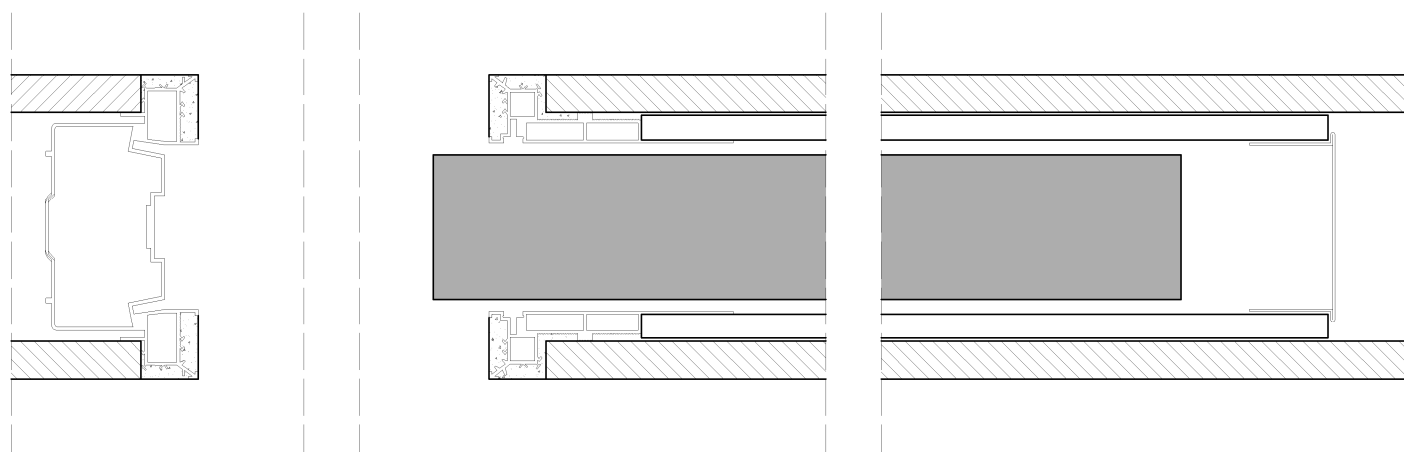

# Drzwi przesuwane do kasety eclisse SYNTESIS LINE

	JEDNOSTKI [mm]	WYMIAR W ŚWIETLE PRZEJŚCIA	WYMIAR KASETY	WYMIAR KASETY
	DRZWI	SZEROKOŚĆ SKRZYDŁA	A	B
	"60"	625	1385	735
	"70"	725	1585	835
	"80"	825	1785	935
	"90"	925	1985	1035
	"100"	1025	2185	1135
	"120"	625/625	2385	1335
	"140"	725/725	2585	1535
	"160"	825/825	2785	1735
	"180"	925/925	2985	1935
	"200"	1025/1025	3185	2135
		WYSOKOŚĆ SKRZYDŁA	H1	
		2040	2108	
		2090	2158	
		2140	2228	
		2190	2258	
		2290	2358	
		2390	2458	

*Kaseta pojedyncza*

*Kaseta podwójna*

Numer rysunku:

**LAN\_13**

Data:

12.2019

Jednostki:

[mm]

Opracował:

Maciej

Kaseta ścienna bezościeżnicowa Syntesis Line

**LANDINO**  
door & design